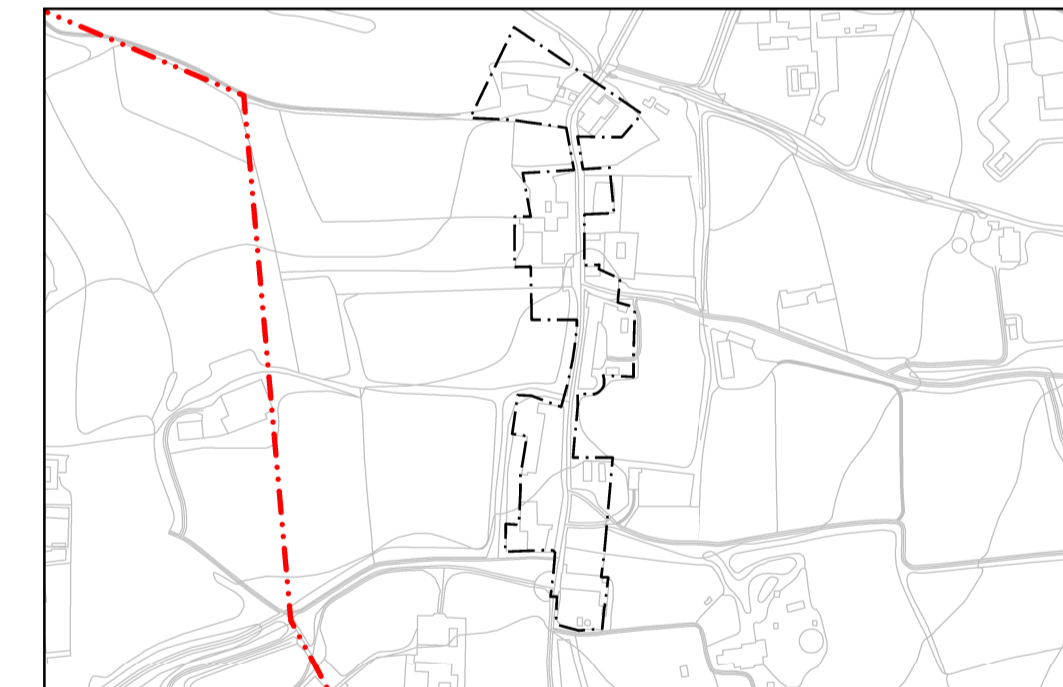

La Barceloneta - Llofriu - L'estació

Santa Margarida

Ermedàs

SERVEIS TÈCNICS

	Subestació transformadora
	Transformadors
	Línia d'alta tensió
	Línia de mitja tensió
	Proposta de soterrament de mitja tensió
	Línia de baixa tensió

DELIMITACIONS

	Terme municipal
	Línia de sol urbà i urbanitzable
	Camí de Ronda
	Línia marítimo-terrestre
	Camí bici

0 50 100 metres

Escala: 1/5.000

PLA D'ORDENACIÓ URBANÍSTICA MUNICIPAL
 Ajuntament de Palafugell
 Aprovació provisional - Octubre 2014