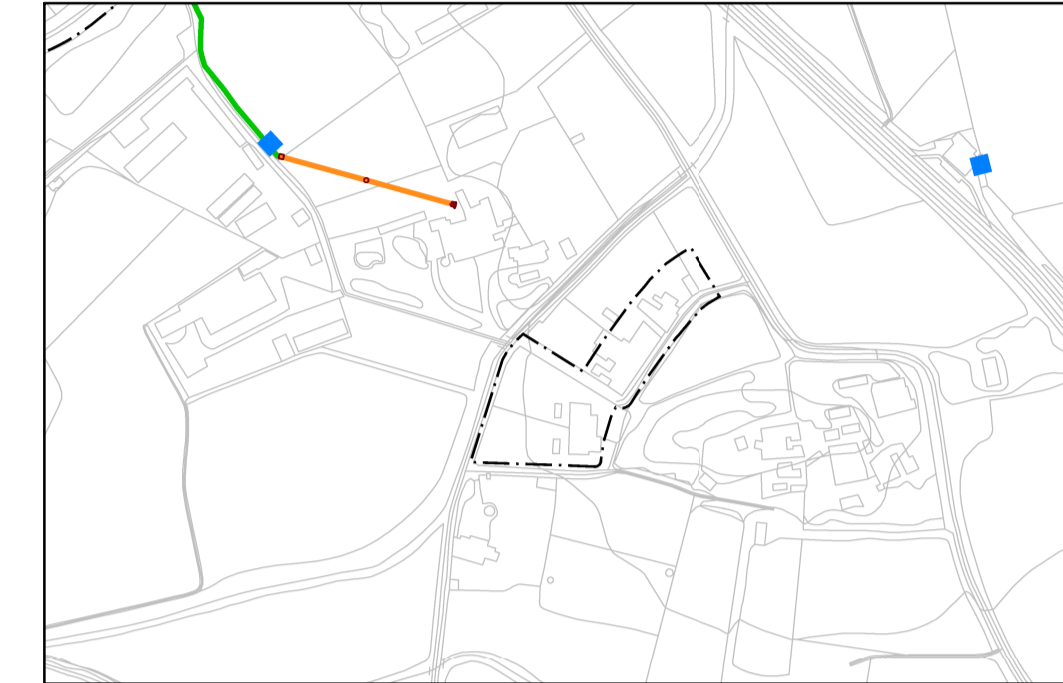

La Barceloneta - Llofriu - L'estació

Santa Margarida

Ermedàs

SERVEIS TÈCNICS

	Subestació transformadora
	Transformadors
	Línia d'alta tensió
	Línia de mitja tensió
	Proposta de soterrament de mitja tensió
	Línia de baixa tensió

DELIMITACIONS

	Terme municipal
	Línia de sol urbà i urbanitzable
	Camí de Ronda
	Línia marítimo-terrestre
	Camí bici

0 50 100 metres

Escala: 1/5.000

PLA D'ORDENACIÓ URBANÍSTICA MUNICIPAL
 Ajuntament de Palafugell
 Aprovació provisional - Octubre 2014